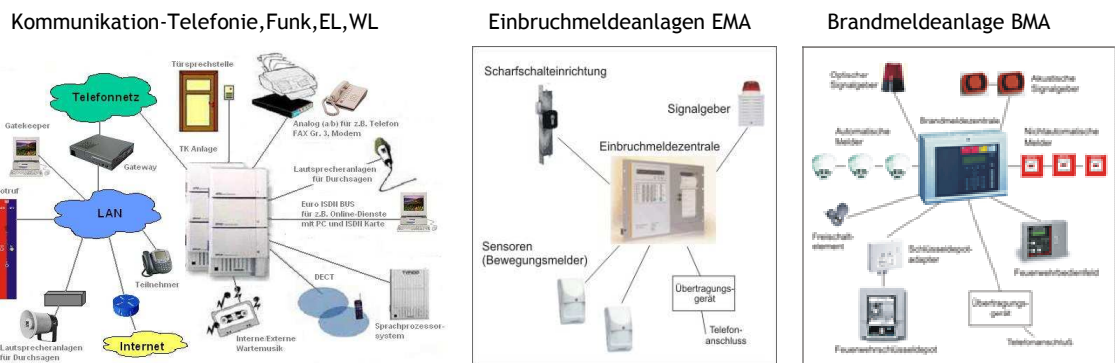

TARSOS®
TM/AI
Gebäude-
Automation

TARSOS®
AC/IC/PM
Zugangs-
Kontrolle

Bis zu 1024 Tür-Controller mit je 4 / 8 Zutrittsterminals

Bis zu 1024 Zutrittsterminals

TARSOS®
VM
Video
Management

TARSOS®
IM
Interfaces
und
Applikation