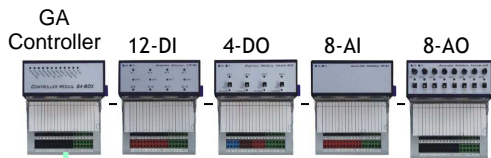

TELEKOMMUNIKATION

SICHERHEITSTECHNIK

GEBÄUDEMANAGEMENT

DATENTECHNIK

TARSOS® Gebäudemanagement

TARSOS®
Server

Bis 64 TARSOS® Bedienplätze über TCP/IP
optional Grafikbildschirm

Ethernet

TARSOS®
TM/AI
Gebäude-
Automation

TARSOS®
AC/IC/PM
Zugangs-
Kontrolle

Bis zu 1024 Tür-Controller mit je 4 / 8 Zutrittsterminals

Bis zu 1024 Zutrittsterminals

TARSOS®
VM
Video
Management

TARSOS®
IM
Interfaces
und
Applikation