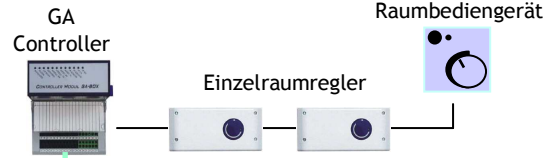

TELEKOMMUNIKATION

SICHERHEITSTECHNIK

GEBÄUDEMANAGEMENT

DATENTECHNIK

TARSOS® Gebäudemanagement

TARSOS®
Server

Bis 64 TARSOS® Bedienplätze über TCP/IP
optional Grafikbildschirm

Ethernet

TARSOS®
TM/AI
Gebäude-
Automation

TARSOS®
AC/IC/PM
Zugangs-
Kontrolle

Bis zu 1024 Tür-Controller mit je 4 / 8 Zutrittsterminals

Bis zu 1024 Zutrittsterminals

TARSOS®
VM
Video
Management

TARSOS®
IM
Interfaces
und
Applikation